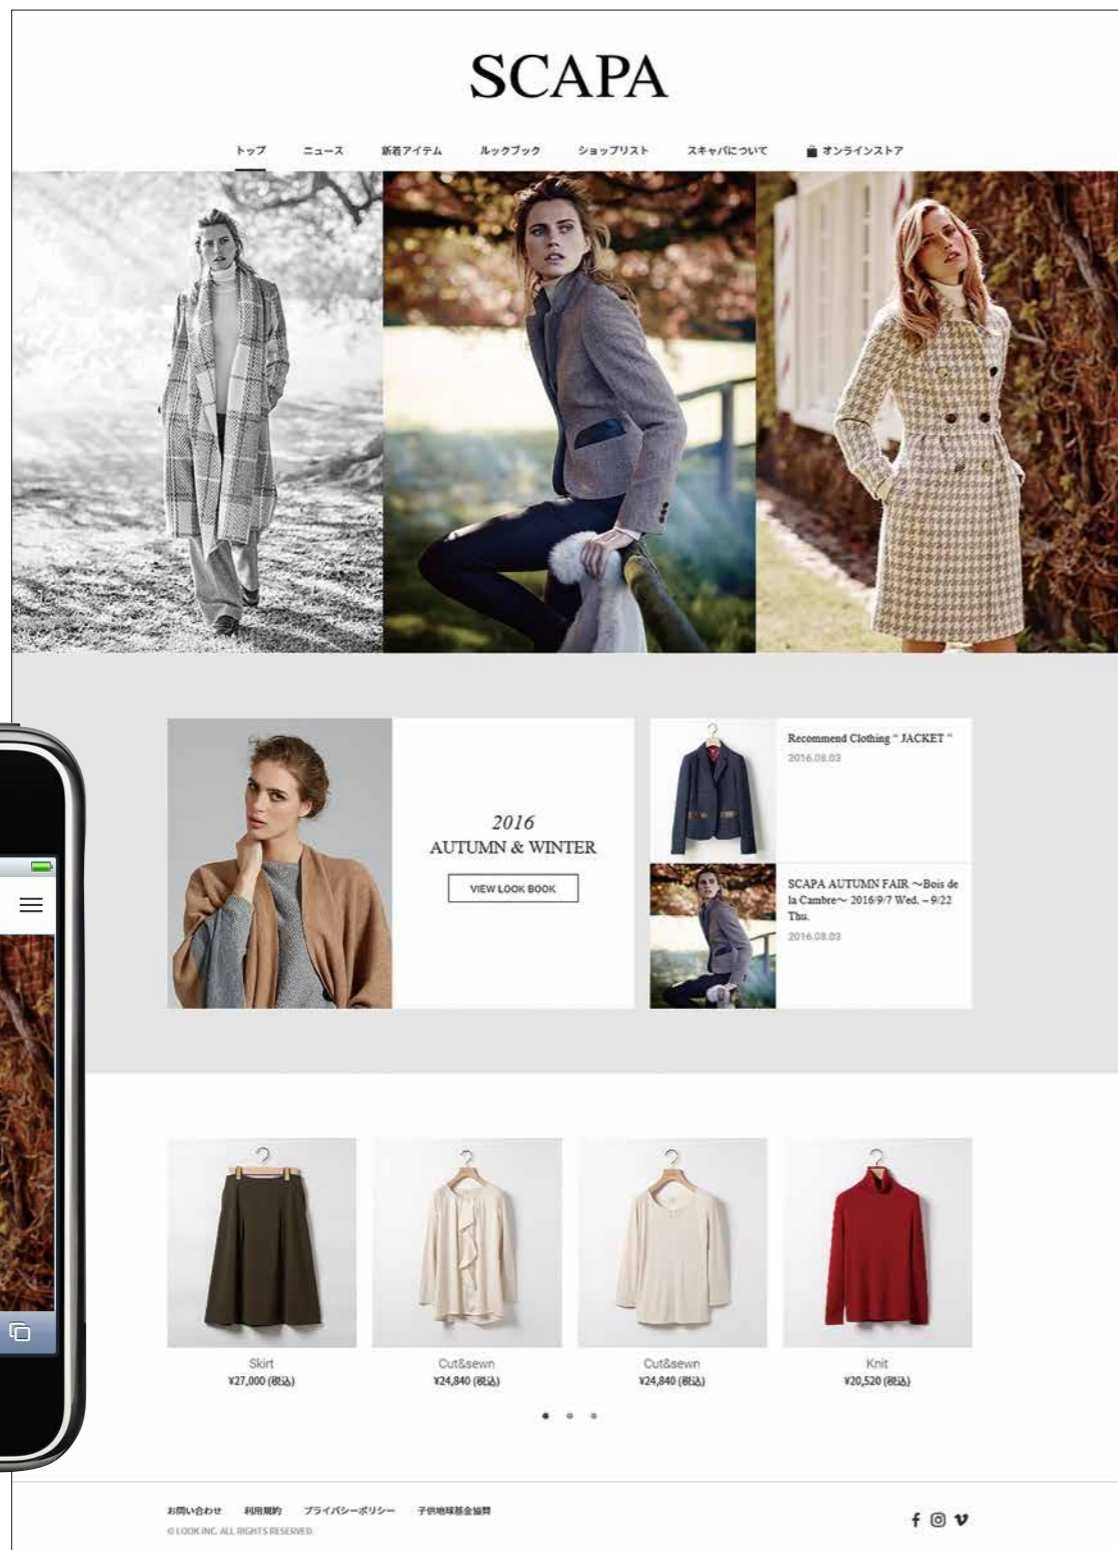

モン・クリエイティブ

2016

https://www.mon-cre.co.jp/ moncread@mon-cre.co.jp

株式会社ルック / SCAPA

一般社団法人ウイズスポ / ツールド・ニッポン

株式会社エーアンドエス / BELLESIORA

株式会社ウェーブ