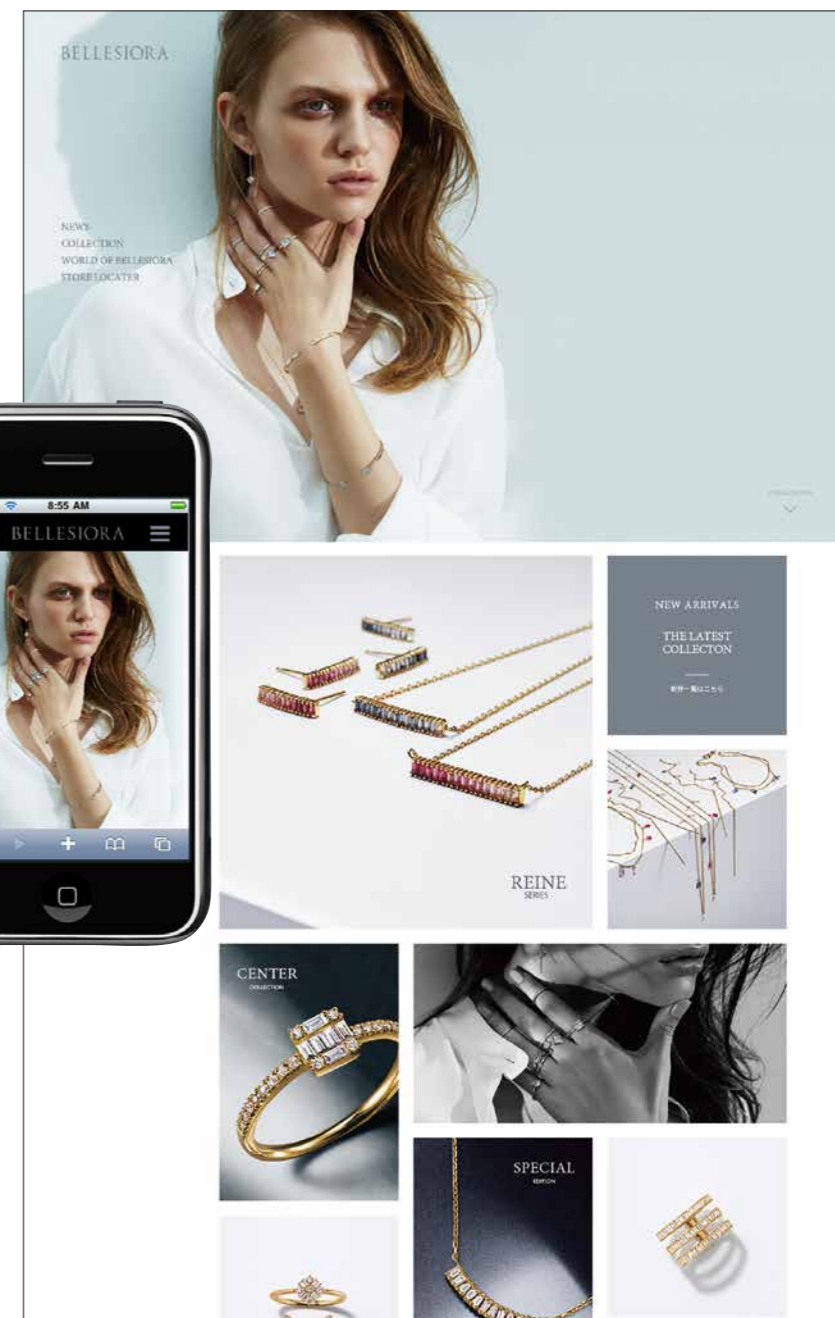

モン・クリエイティブ

2016

https://www.mon-cre.co.jp/ moncread@mon-cre.co.jp

株式会社ルック / SCAPA

一般社団法人ウイズスポ / ツールド・ニッポン

株式会社エーアンドエス / BELLESIORA

株式会社ウェーブ