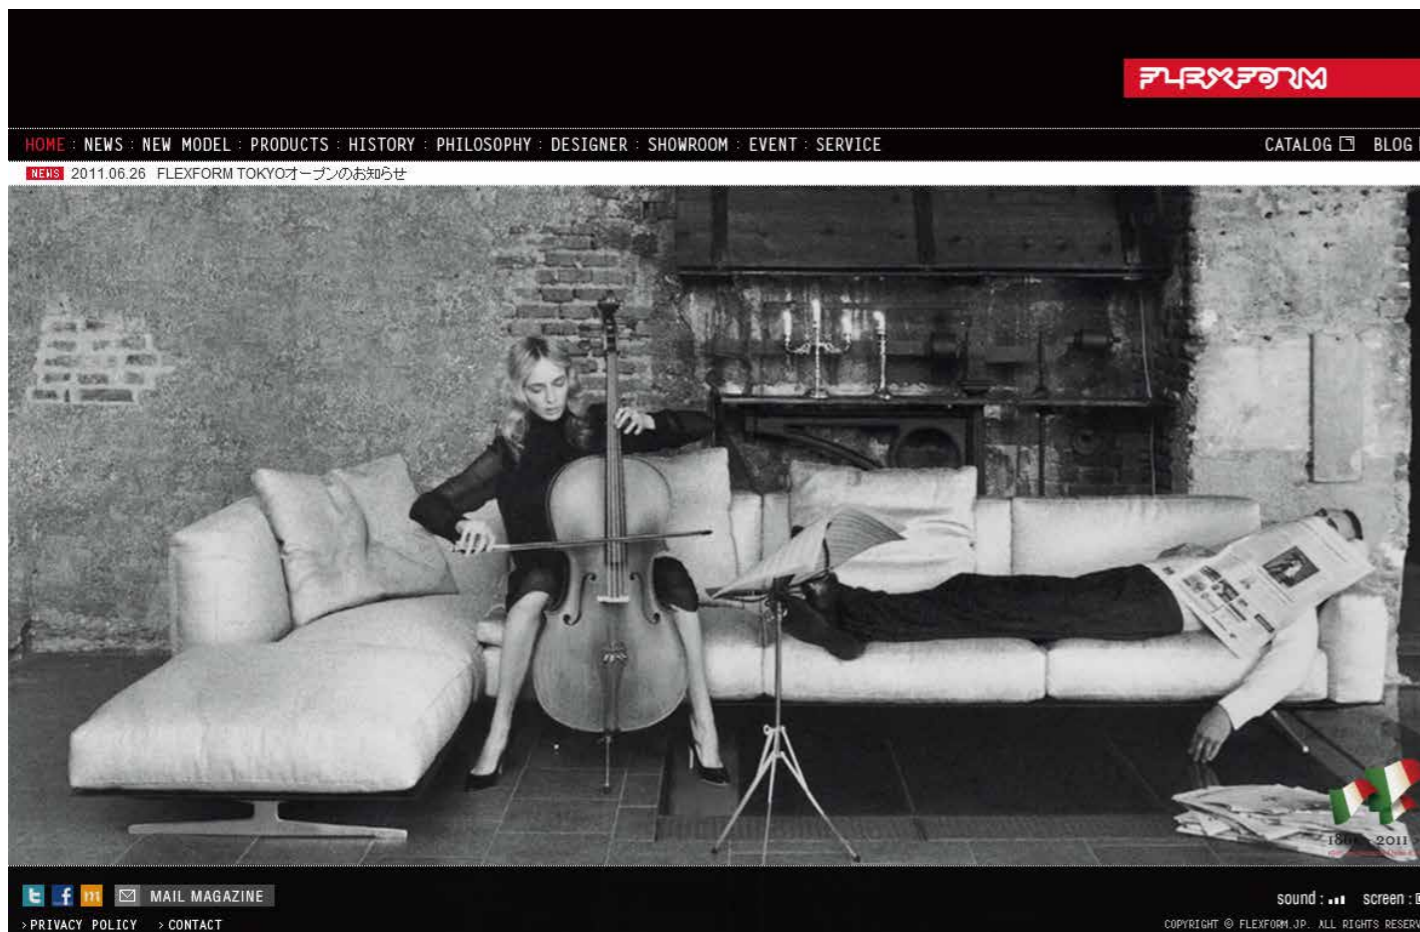

モン・クリエイティブ

2011

https://www.mon-cre.co.jp/ moncread@mon-cre.co.jp

FLEXFORM TOKYO

JILL by JILLSTUART

Kiss Me FERME

LITTLE CARS SHIPS

AVON ピンクのY スペシャルサイト