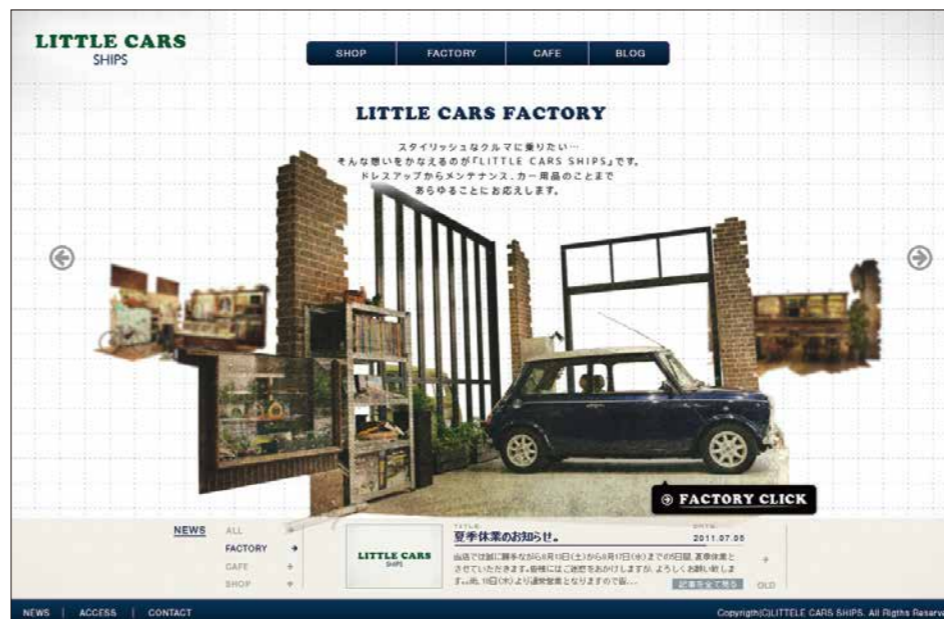

モン・クリエイティブ

2011

https://www.mon-cre.co.jp/ moncread@mon-cre.co.jp

FLEXFORM TOKYO

JILL by JILLSTUART

Kiss Me FERME

LITTLE CARS SHIPS

AVON ピンクのY スペシャルサイト