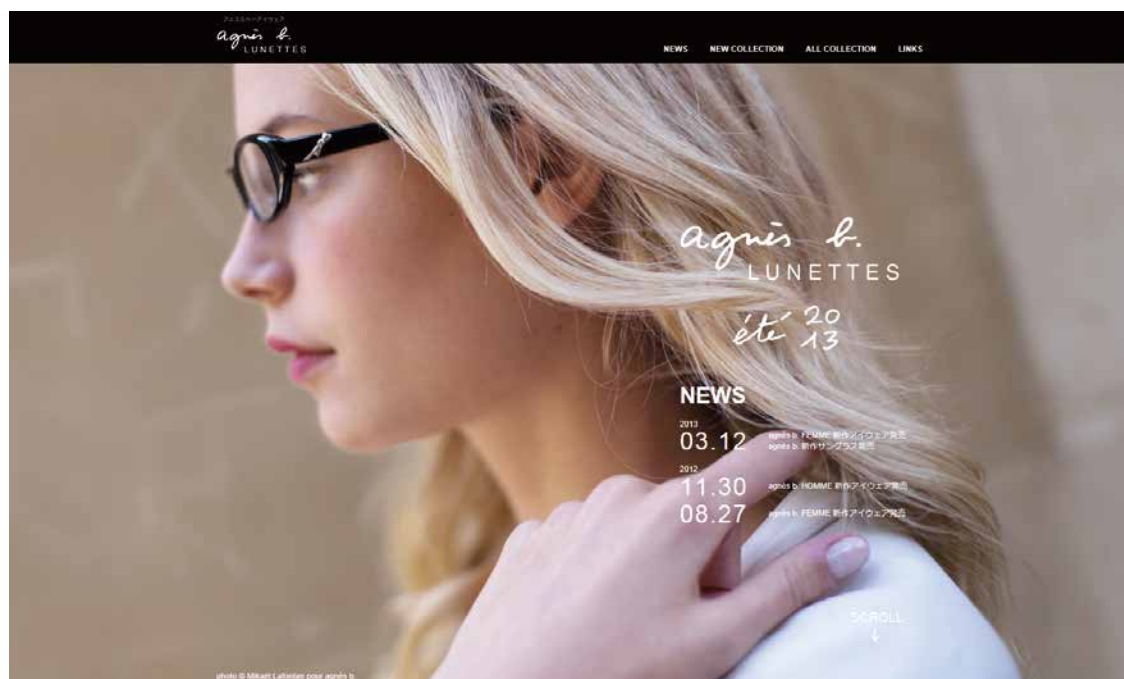

モン・クリエイティブ 2013

https://www.mon-cre.co.jp/ moncread@mon-cre.co.jp

agnosis b. LUNETTES

YONEX Z-SPEED

HALEKAUI<ハレカウイ>

はとバス 女子旅特集

はとバス 夏休み特集