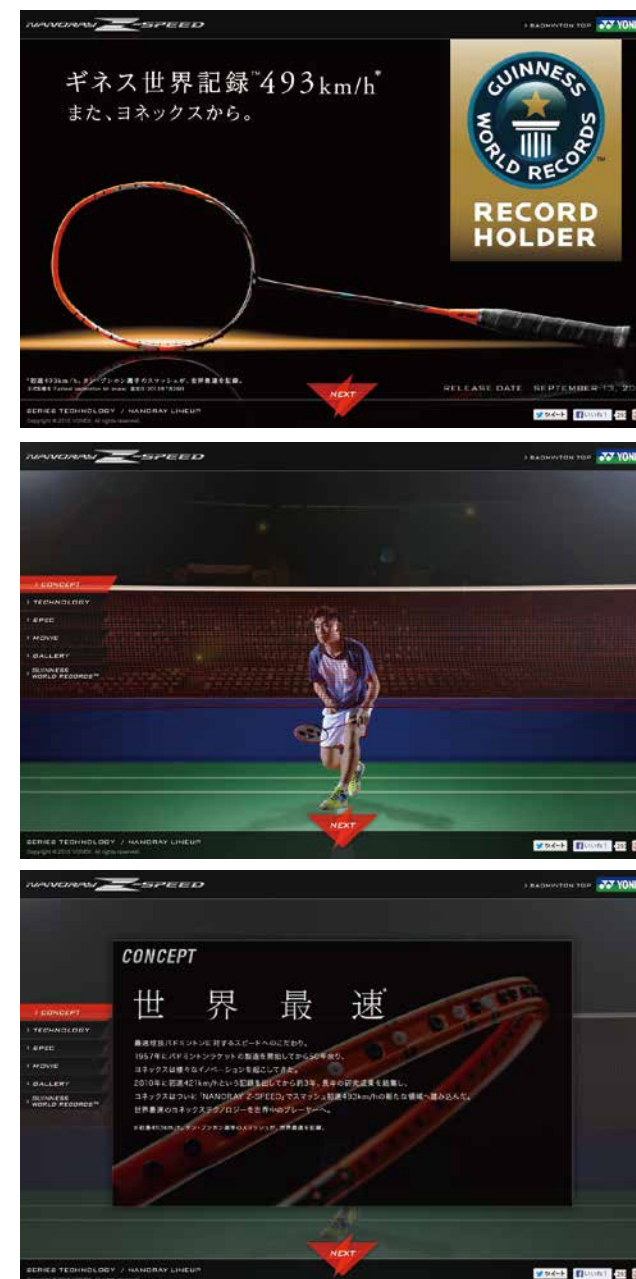

モン・クリエイティブ 2013

https://www.mon-cre.co.jp/ moncread@mon-cre.co.jp

agnosis b. LUNETTES

YONEX Z-SPEED

HALEKAUI<ハレカウイ>

はとバス 女子旅特集

はとバス 夏休み特集