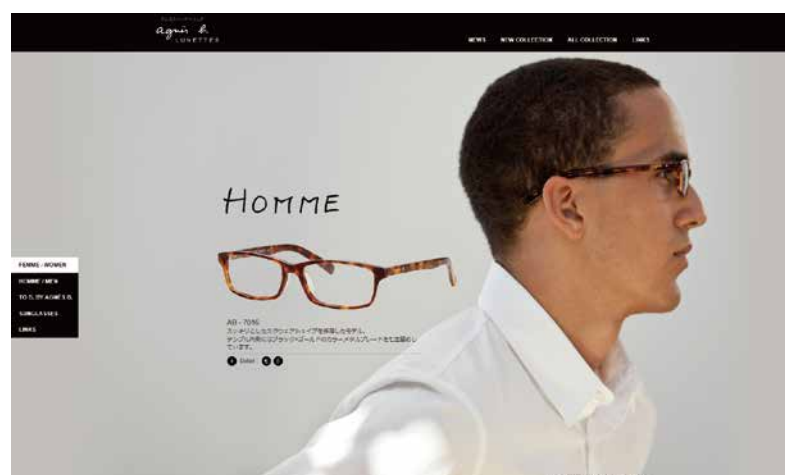

モン・クリエイティブ 2013

https://www.mon-cre.co.jp/ moncread@mon-cre.co.jp

agnosis b. LUNETTES

YONEX Z-SPEED

HALEKAUI<ハレカウイ>

はとバス 女子旅特集

はとバス 夏休み特集