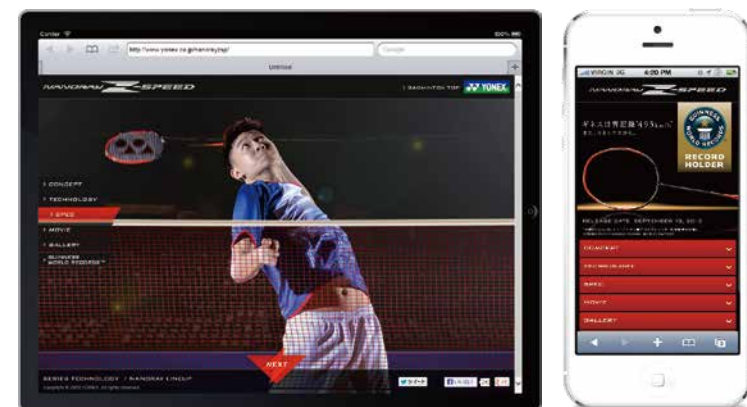

モン・クリエイティブ 2013

https://www.mon-cre.co.jp/ moncread@mon-cre.co.jp

agnosis b. LUNETTES

YONEX Z-SPEED

HALEKAUI<ハレカウイ>

はとバス 女子旅特集

はとバス 夏休み特集