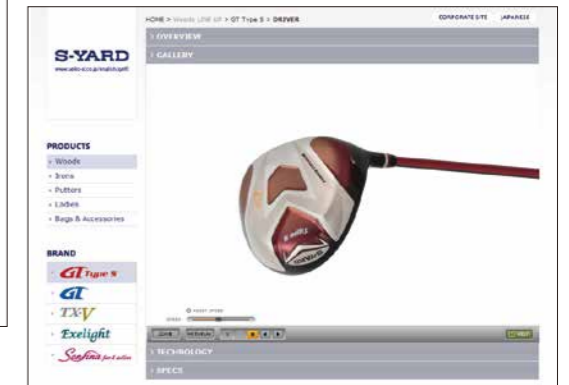

モン・クリエイティブ

2010

https://www.mon-cre.co.jp/ moncread@mon-cre.co.jp

SHIPS

- > BRAND
- MEN
  - SHIPS MEN
  - SHIPS JET BLUE
- WOMEN
- KIDS
- > RECOMMEND
- > NEWS
- > SHOP
- > MEMBER
- > COMPANY
- > RECRUIT
- > ONLINE SHOP

TOP > BRAND > MEN > SHIPS MEN

WINE LABEL for SHIPS SHIPS LINER SHIPS MEASUREMENT CUSTOM ORDER

CATALOG 2010 Spring & Summer TEXT BOOK

BRAND NEWS

- [2010.07.13] 7/8(休)よりFINAL SALEスタート!
- [2010.06.22] 6/30(水)まで SHIPS銀座店 GOLF FAIR開催中
- [2010.06.21] 6/25(金)SHOES & ACCESSORYプレセール開催!
- [2010.06.21] 2010 SUMMER SALE開催!

S-YARD

PRODUCTS BRAND RETAILERS

PRODUCTS

- > Woods
- > Irons
- > Putters
- > Ladies
- > Bags & Accessories

BRAND

- > GT Type 5
- > GT
- > TXV

SCAPA

TOP TOPICS COLLECTION SHOP LIST ONLINE SHOP SEASON THEME SCAPA HOME

SCAPA

TOP TOPICS コレクション SHOP LIST ONLINE SHOP SEASON THEME SCAPA HOME